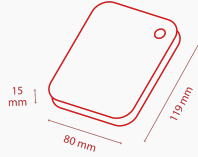

Produktdaten

Eckdaten	
Schnittstelle	USB 3.2 Gen 1 (USB 2.0-kompatibel)
Max. Übertragungsrate	~ 5,0 Gbit/s
Dateisystem	NTFS (MS Windows) * Für vollständige Kompatibilität mit Mac-Rechnern lässt sich das Laufwerk für das HFS+-Dateisystem neu formatieren.
Stromversorgung	über USB-Anschluss (max. 900 mA)

Box Content	
Packungsinhalt	Canvio Ready USB 3.2 Gen 1-Kabel (Typ A auf Micro-B) Benutzerhandbuch (auf der Festplatte vorinstalliert)
Maße	
Gewicht	2 TB, 1 TB: 149 g 4 TB: 217,5 g
Abmessungen	2 TB, 1 TB: 78 x 109 x 14 mm 4 TB: 78 x 109 x 19,5 mm
Gehäuse	sowohl mattes als auch glänzendes Finish

Produktauswahl

Teilenummer	Kapazität	Farbe
HDTP340EK3CA	4 TB	Schwarz
HDTP320EK3AA	2 TB	Schwarz
HDTP310EK3AA	1 TB	Schwarz

Logistische Informationen:

Abmessungen Verpackung	111 x 38 x 141 mm
Verpackungsgewicht (brutto)	2 TB, 1 TB: 244 g 4 TB: 300 g
Abmessungen Großpackung	123 x 205 x 165 mm
Gewicht Großpackung (brutto)	2 TB, 1 TB: 1,35 kg 4 TB: 1,63 kg
Einheiten pro Großpackung	5
Abmessungen Palette	1150 x 1150 x 130 mm
Palettengewicht (netto)	22 kg
Einheiten pro Palette	1350

Ansprechpartner

Toshiba Electronics Europe GmbH

Hansaallee 181
40549 Düsseldorf
Germany